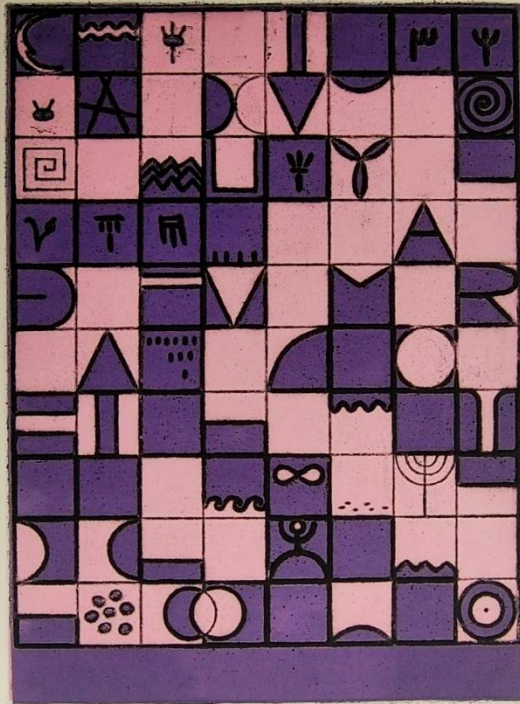

La Raiz de la Voz 1987 G. 3 de 75 33x25cm. 300€

72

Violetas 1988 G. 25 de 75