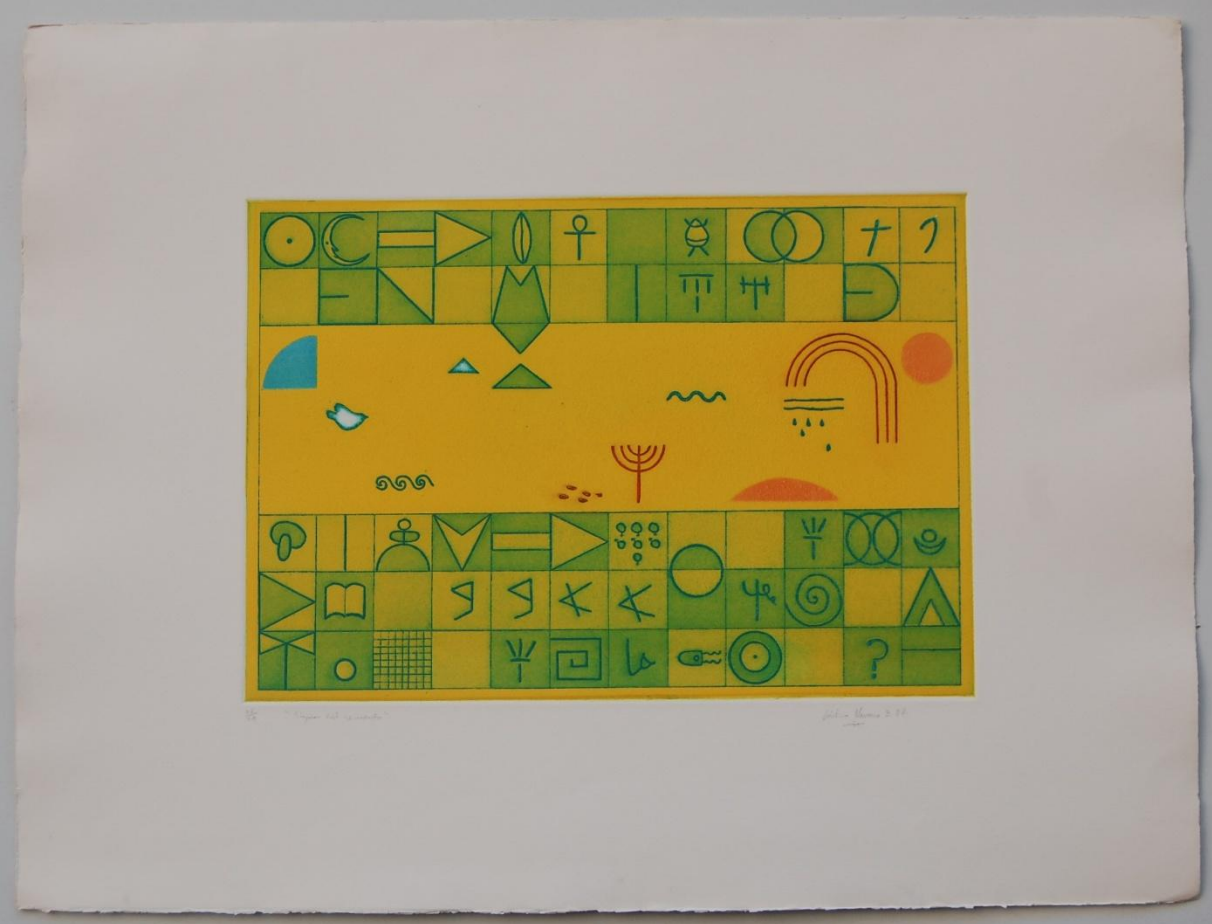

Cristina Navarro B. 2015.

Cuaderno Gestalgar 2015

Esculturas

Título: "Proyecciones I" 2.000 Poliespan, pan de plata y óleo,
pletina de hierro, base de madera. Diámetro esfera 50 cm.
altura peana 30 cm. 2.000 €

La Raiz de la Voz 1987 G. 3 de 75 33x25cm. 300€

72

Violetas 1988 G. 25 de 75

Violetas 1988 G. 25 de 75 33x24cm. 350 €

Proyectos 1989 G. 16 de 75 30x30cm. 450€

Signos del recuerdo 1988 35x50 cm.

Homenaje 1989 G. 7 de 75 35x50 cm. 450 €