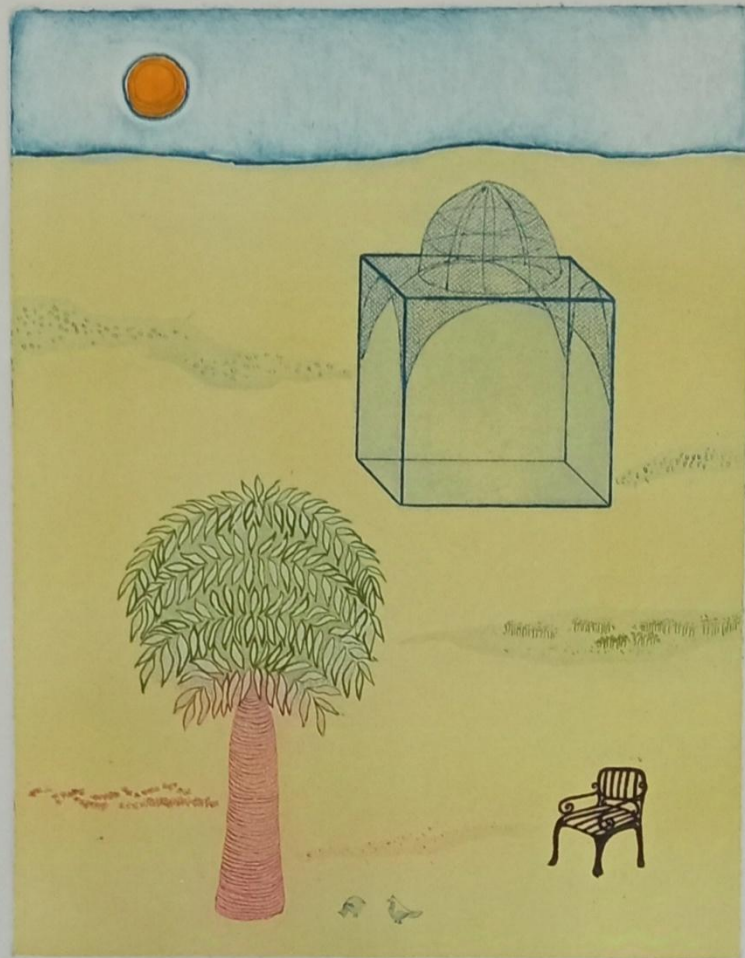

Cristina Navarro B. 2015.

Cuaderno Gestalgar 2015

Esculturas

Título: "Proyecciones I" 2.000 Poliespan, pan de plata y óleo,
pletina de hierro, base de madera. Diámetro esfera 50 cm.
altura peana 30 cm. 2.000 €

“Totem II” 1992 Madera, oleo, base de hierro. 200X20X2 cm.
base 30x20x10 cm. 2.000 €

Grabados

Jardin 1979 G. 26 de 30 32x24 cm. 300€

1/2

Cristina Narvaes B. 86

Amor 1986. G. 71 de 75 33x25 cm. 300 €

1

Artista: [illegible] 1987